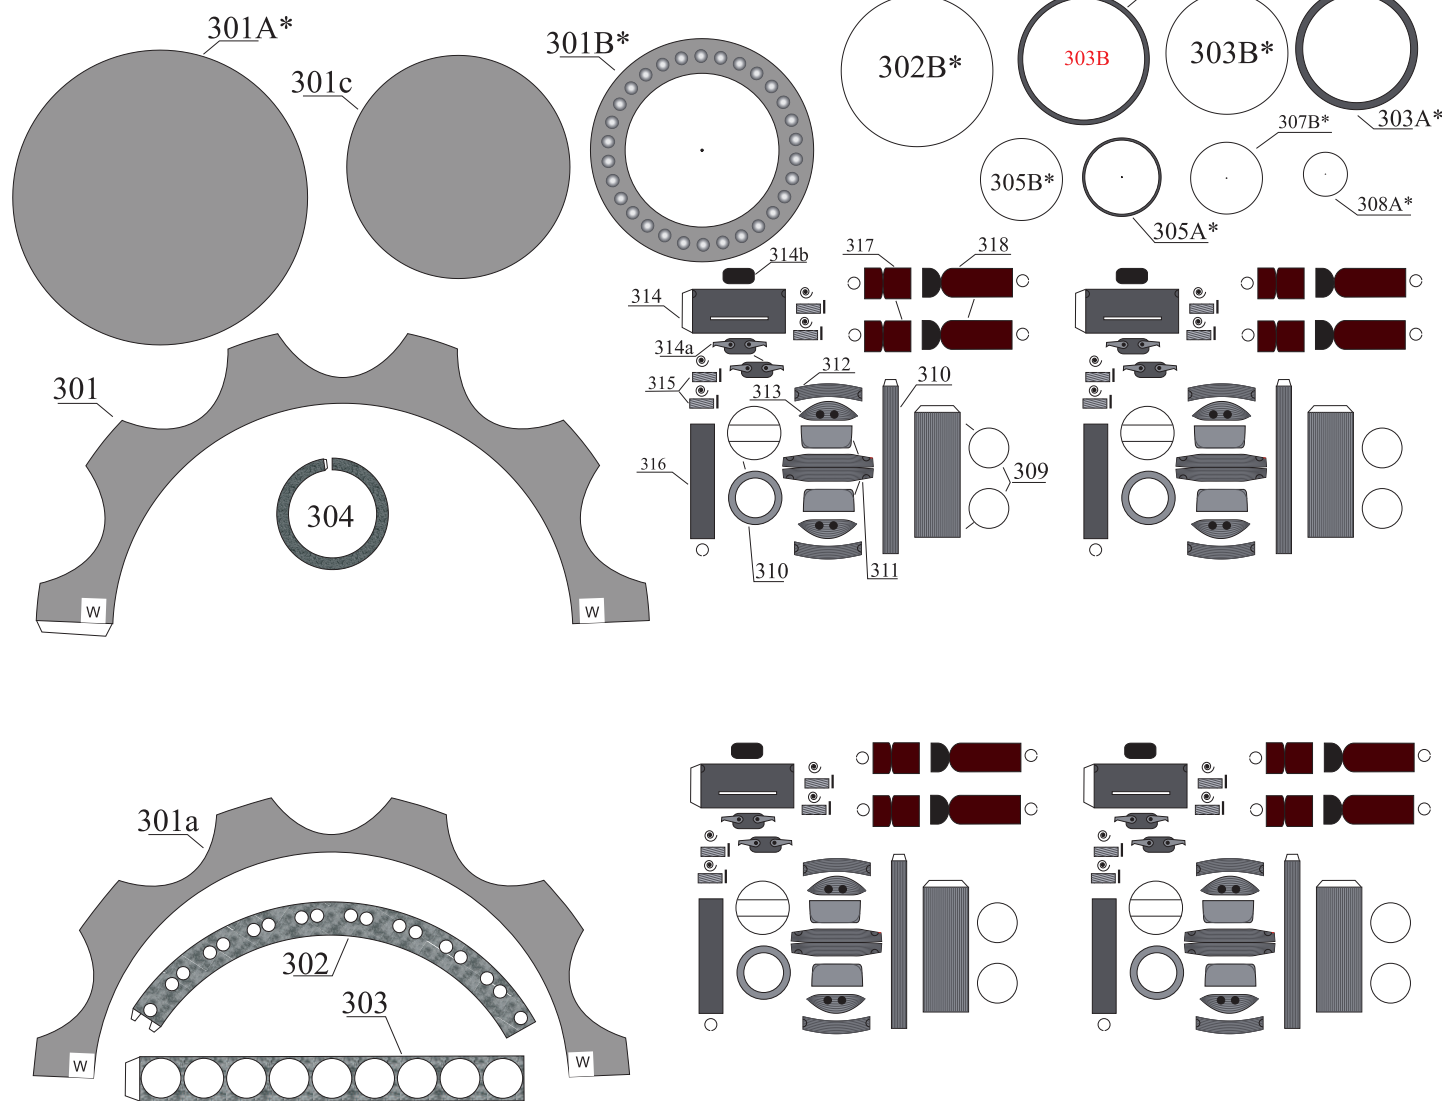

CardPlane nr 06 edycja 2022 - makieta silnika dla modelu w formie e-booka

drukować na papierze o gramaturze 170-180g print on paper with a weight of 170-180g/m²

CardPlane nr 06 ed 2022 LWS.6 elementy dodatkowe

Dodatki do modeli

305

306

307

308

320

323

322

100mm

321

101b

319

324

101a

322